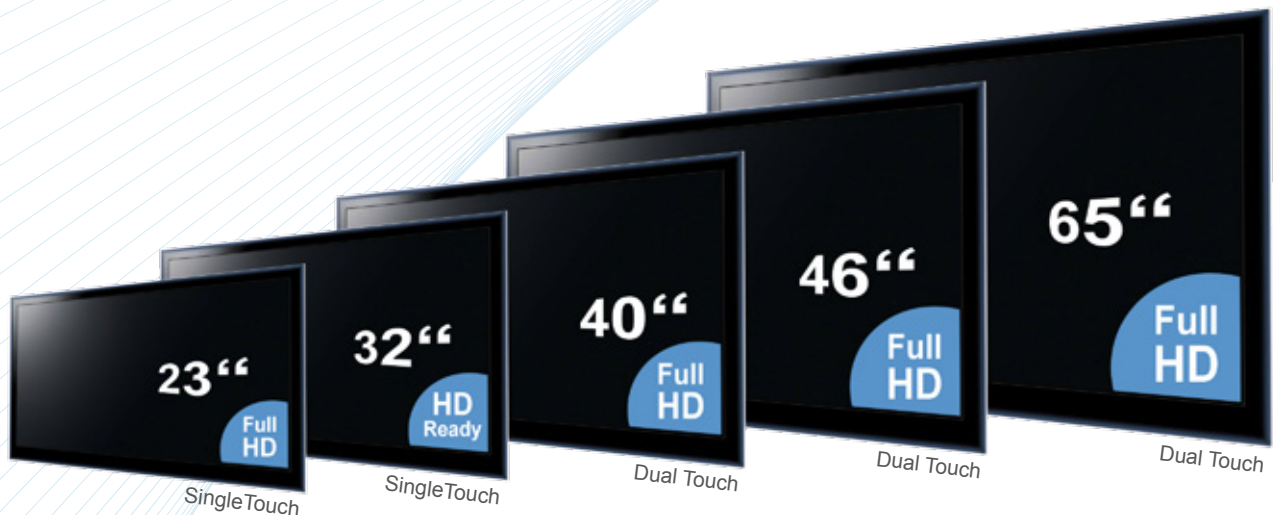

TOUCH me!

Integrierte Touchscreen-Einheit

Die Samsung Touchscreen-Modelle mit der integrierten Infrarot-Touch-Einheit überzeugen durch hohe Präzision und reaktionsschnelle Umsetzung der getätigten Berührung. Interaktive Inhalte werden dem Publikum daher noch attraktiver präsentiert.

Integrierter PC

Der leistungsfähige integrierte PC auf Basis von Windows XP embedded bietet die Möglichkeit der Fernadministration und Zuspieldung diverser Multimediainhalte über ein bestehendes Netzwerk. Die Samsung Content Management Software „MagicInfo“ ist hierfür bereits im Lieferumfang enthalten.